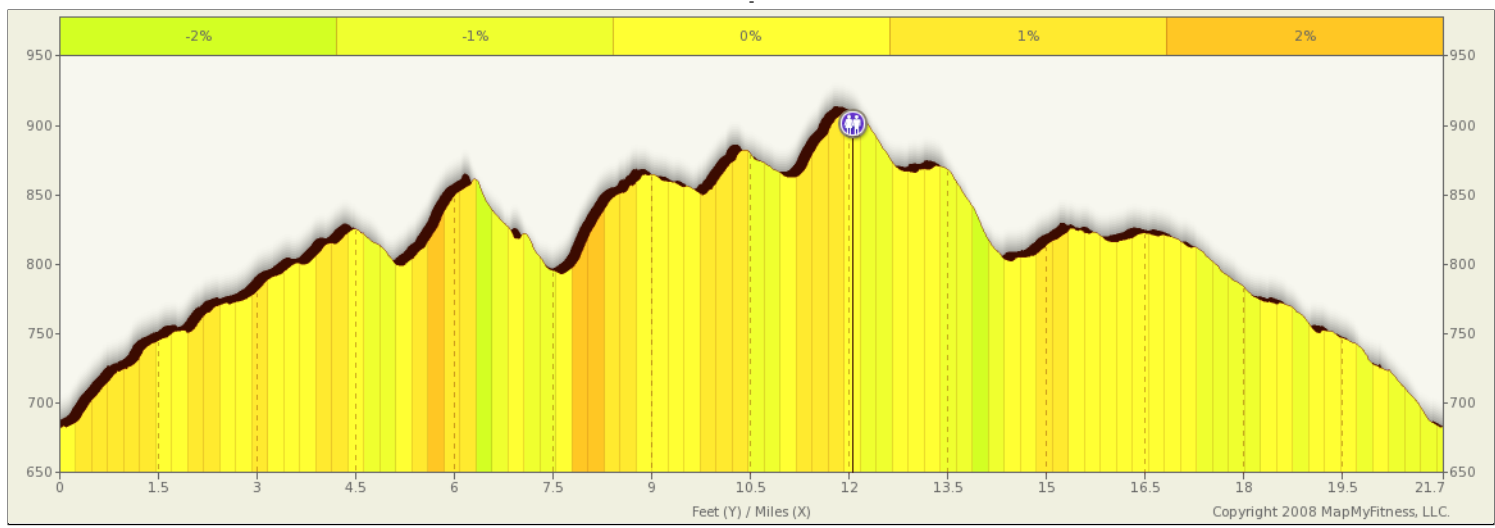

ROUTE DESCRIPTION:  
No Description Provided

ROUTE DESCRIPTION:  
 No Description Provided

Notes		
AT	FOR	NOTES
0.21 mi.	1mi 4424ft	Turn left at County Rd 152
2.05 mi.	4622ft	Turn left at County Rd-140
2.93 mi.	4730ft	Turn right at County Rd-150
3.82 mi.	1mi 4268ft	Turn left to stay on County Rd-150
5.63 mi.	0ft	Turn left at FM-1105/ FM-972
5.63 mi.	2229ft	Turn left at FM-1105/ FM-972
6.05 mi.	778ft	Turn right at FM-1105
6.2 mi.	2mi 62ft	Turn right at County Rd-317
8.21 mi.	4052ft	Turn left at County Rd-316
8.98 mi.	650ft	Turn right at County Rd 316 Spur
9.1 mi.	3648ft	Turn right at FM-1105
9.79 mi.	2mi 2851ft	Slight left at County Rd-311
12.33 mi.	479ft	Continue on County Rd-237

Notes		
AT	FOR	NOTES
12.42 mi.	73ft	Bathroom
12.44 mi.	2mi 4233ft	Turn right at N I-35
15.24 mi.	576ft	Turn left at County Rd-143
15.35 mi.	213ft	Turn left at N I-35
15.39 mi.	1mi 1702ft	Turn right at County Rd-142
16.71 mi.	2341ft	Turn left at FM-972
17.15 mi.	1mi 2012ft	Turn right at County Rd-141
18.54 mi.	1524ft	Turn right at County Rd-150
18.82 mi.	0ft	Turn right at County Rd-150
18.82 mi.	4622ft	Turn right at County Rd-150
19.7 mi.	1mi 4423ft	Turn left at County Rd-140
21.54 mi.	801ft	Turn left at County Rd 152
21.69 mi.	-	Stop